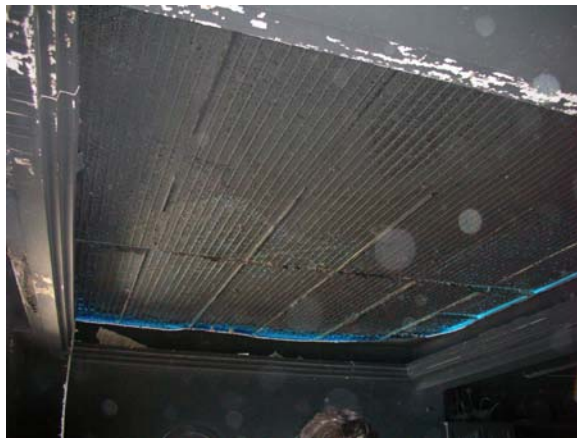

ΕΥΒΟΙΑ: ΠΕΡΙΟΧΗ ΑΛΙΒΕΡΙΟΥ-ΕΙΚΟΝΕΣ ΒΛΑΒΩΝ

ΕΙΚΟΝΑ 1: ΑΠΟΚΟΛΛΗΣΗ ΚΑΙ ΠΤΩΣΗ ΕΠΙΧΡΙΣΜΑΤΟΣ ΑΠΟ ΠΛΑΚΑ ΚΑΙ ΔΟΚΟ. ΠΑΡΑΤΗΡΕΙΤΑΙ ΑΛΛΑΓΗ ΧΡΩΜΑΤΟΣ ΣΤΟ ΣΚΥΡΟΔΕΜΑ

ΕΙΚΟΝΑ 2: ΑΠΟΚΟΛΛΗΣΗ ΕΠΙΧΡΙΣΜΑΤΟΣ ΑΠΟ ΥΠΟΣΤΥΛΩΜΑ, ΚΑΤΑΚΟΡΥΦΗ ΡΩΓΜΗ ΣΤΗΝ ΘΕΣΗ ΓΩΝΙΑΚΗΣ ΡΑΒΔΟΥ ΟΠΛΙΣΜΟΥ

ΕΙΚΟΝΑ 3: ΚΑΥΣΗ ΚΑΙ ΚΑΤΑΡΡΕΥΣΗ ΣΤΕΓΗΣ. ΥΠΑΡΧΕΙ ΥΠΟΚΕΙΜΕΝΗ ΠΛΑΚΑ Ω.Σ.

ΕΙΚΟΝΑ 4: ΑΠΟΚΟΛΛΗΣΗ ΚΑΙ ΠΤΩΣΗ ΕΠΙΧΡΙΣΜΑΤΟΣ ΣΕ ΠΛΑΚΑ Ω.Σ. ΚΑΙ ΚΑΥΣΗ ΜΟΝΩΤΙΚΟΥ ΥΛΙΚΟΥ

ΕΙΚΟΝΑ 5: ΡΩΓΜΕΣ ΣΕ ΠΛΑΚΑ ΥΠΟΚΕΙΜΕΝΗ ΞΥΛΙΝΗΣ ΣΤΕΓΗΣ Η ΟΠΟΙΑ ΚΑΗΚΕ

ΕΙΚΟΝΑ 6: ΑΠΟΦΛΟΙΩΣΗ ΟΠΤΟΠΛΙΝΘΩΝ ΣΕ ΤΟΙΧΟΥΣ ΠΛΗΡΩΣΕΩΣ

ΕΙΚΟΝΕΣ 7 ΚΑΙ 8: ΑΠΟΦΛΟΙΩΣΗ ΣΚΥΡΟΔΕΜΑΤΟΣ ΣΕ ΠΛΑΚΕΣ. ΑΠΩΛΕΙΑ ΣΥΝΑΦΕΙΑΣ ΜΕΤΑΞΥ ΡΑΒΔΩΝ ΟΠΛΙΣΜΟΥ ΚΑΙ ΣΚΥΡΟΔΕΜΑΤΟΣ

ΕΙΚΟΝΑ 9: ΑΠΟΚΟΛΛΗΣΗ ΦΕΡΟΝΤΟΣ ΟΡΓΑΝΙΣΜΟΥ ΚΑΙ ΤΟΙΧΩΝ ΠΛΗΡΩΣΕΩΣ

ΕΙΚΟΝΑ 10: ΔΙΑΤΜΗΤΙΚΕΣ ΡΩΓΜΕΣ ΣΕ ΔΟΚΟ

ΕΙΚΟΝΑ 11: ΚΑΤΑΡΡΕΥΣΗ ΜΕΤΑΛΛΙΚΩΝ ΦΟΡΕΩΝ ΣΤΕΓΗΣ

ΕΙΚΟΝΑ 12: ΛΕΠΤΟΜΕΡΕΙΑ ΠΑΡΑΜΟΡΦΩΜΕΝΟΥ ΜΕΤΑΛΛΙΚΟΥ ΦΟΡΕΣ ΣΤΕΓΗΣ

ΕΙΚΟΝΑ 13: ΑΠΟΨΗ ΤΗΣ ΔΙΑΜΗΚΟΥΣ ΠΛΕΥΡΑΣ ΤΟΥ ΚΤΗΡΙΟΥ